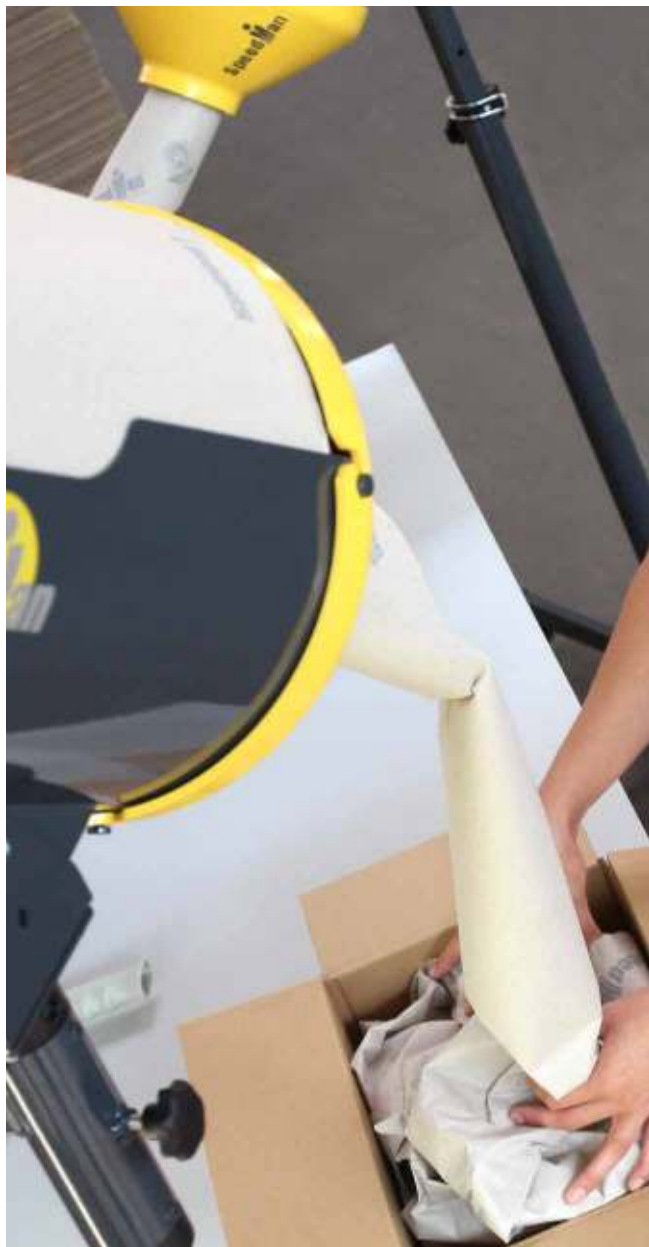

SpeedMan®-Rollen aus 100 % Recyclingpapier